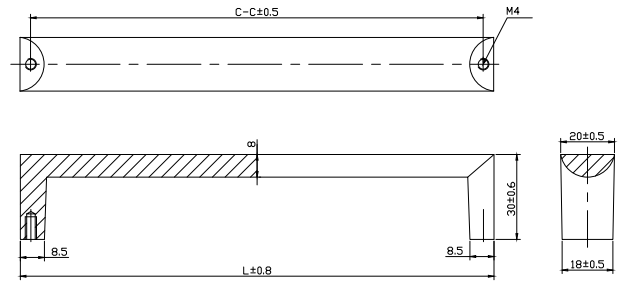

ITEMN□	C-C(mm)	L(mm)	H(mm)
A	96	102	26
B	128	135	
C	160	166	
D	192	198	

RA-H894896MB

Features:

- Contemporary Pull Handle
- Matte Black Finish
- Screws included

Size:

- RA-H894896MB A. 4 1/32"L×1"H
- RA-H8948128MB B. 5 5/16"L×1"H
- RA-H8948160MB C. 6 1/2"L×1"H
- RA-H8948192MB D. 7 27/32"L×1"H

ITEMN□	C-C(mm)	L(mm)	H(mm)
A	96	102	26
B	128	135	
C	160	166	
D	192	198	

RA-H894896BG

Features:

- Contemporary Pull Handle
- Brushed Gold Finish
- Screws included

Size:

- RA-H894896BG A. 4 1/32"L × 1"H
- RA-H8948128BG B. 5 5/16"L × 1"H
- RA-H8948160BG C. 6 1/2"L × 1"H
- RA-H8948192BG D. 7 27/32"L × 1"H