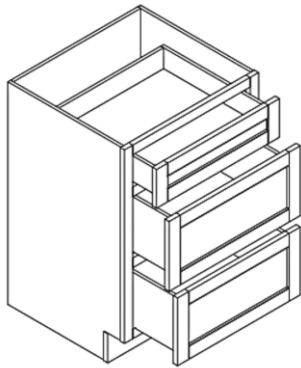

Size:

- FD24 24"W×7 1/2"H×21"D
- FD30 30"W×7 1/2"H×21"D

Finish:

- DS-FD24 & DS-FD30 (Dove White)
- ES-FD24 & ES-FD30 (Ebony Shaker)
- SG-FD24 & SG-FD30 (Sterling)
- SM-FD24 & SM-FD30 (Smoky Gray)
- SO-FD24 & SO-FD30 (Soda)
- AB-FD24 & AB-FD30 (Aria Blue)